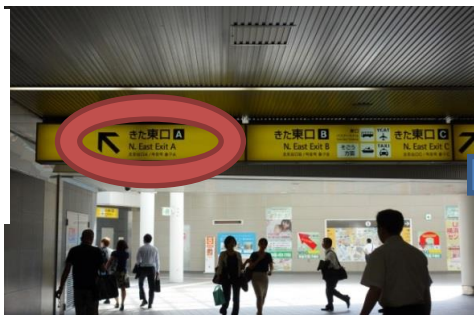

## 赤井クリニック スキンケア 横浜駅からの道順

京急線、JR線、東横線、  
みなとみらい線、相鉄線、  
市営地下鉄  
どの路線で来られても、  
**北通路**へ向かってください。

1. きた東口Aの方向へ進んでください。

2. きた東口Aのエスカレーターを昇ります。

3. 左側の**線路沿いの道**を直進します。

7. こちらからお入りください。

6. 1階に喫茶店があるビル  
の4階が当院です。

5. そのまま真っ直ぐ50メートル程進んでください。

4. 右手に京急EXイン(1階にPRONTO)が見えます。

神奈川県横浜市神奈川区金港町5-14 クアドリフォリオ4F TEL 045-620-5745